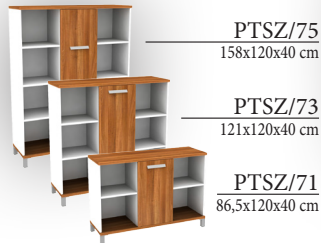

Ajtós-nyitott kombinált szekrények