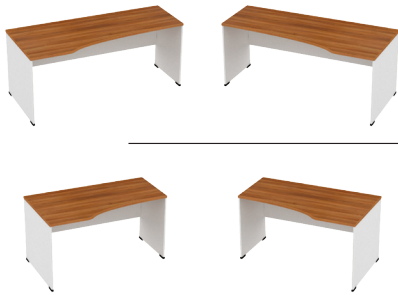

Present Time irodabútor terméklista

Egyenes laplábás íróasztalok

PTA 81PL  
200x80x75 cm

PTA 14PL  
180x80x75 cm

PTA 11PL  
160x80x75 cm

PTA 13PL  
140x80x75 cm

PTA 12PL  
120x80x75 cm

PTA 46PL  
100x80x75 cm

Íves laplábás íróasztalok

PTA 82PL  
200x80x75 cm

PTA 84PL  
160x80x75 cm

PTA 83PL  
180x80x75 cm

PTA 85PL  
140x80x75 cm

PTA 88PLJ  
160x80/60x75 cm

PTA 88PLB  
160x80/60x75 cm

PTA 87PLJ  
180x80/60x75 cm

PTA 87PLB  
180x80/60x75 cm

PTA 89PLJ  
140x80/60x75 cm

PTA 89PLB  
140x80/60x75 cm

PTA 90PLJ  
180x100/60x75 cm

PTA 90PLB  
180x100/60x75 cm

PTA 91PLJ  
160x100/60x75 cm

PTA 91PLB  
160x100/60x75 cm

PTA 92PLJ  
200x100/80x75 cm