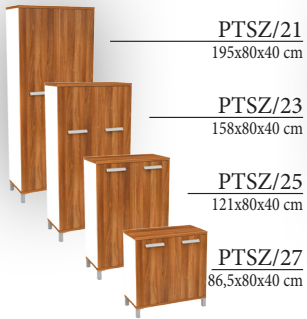

Ajtós szekrények