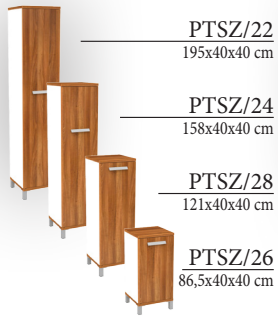

Ajtós szekrények