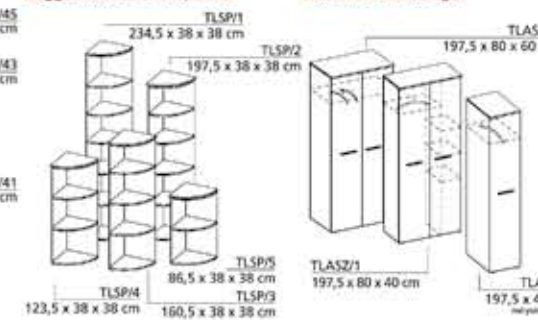

Negyedikörös sarokpolcok