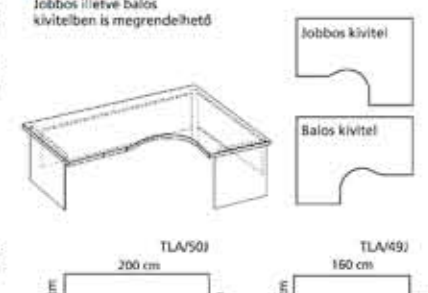

**Fal tolatós, felül nyitott polcos szekrények**

**Osztott ajtós szekrények**

**Íróasztalok**

**Szekrények**

**Fal ajtós, felül nyitott polcos szekrények**

**Fal ajtós, felül üvegejtős szekrények**

**Polcok**

**Üvegejtős szekrények**

**Negyedikörös sarokpolcok**

**Rögzítős szekrények**

**Tárgyaló asztalok**

**Fal polcok**

**Kiegészítő esztelapok**

# TrendLine

Emelt kategóriás bútorcsalád:

- színazonos hátfalak
- vastag élzárás
- 25 mm-es fedlap
- olasz design fogantyúk
- 7 év garancia