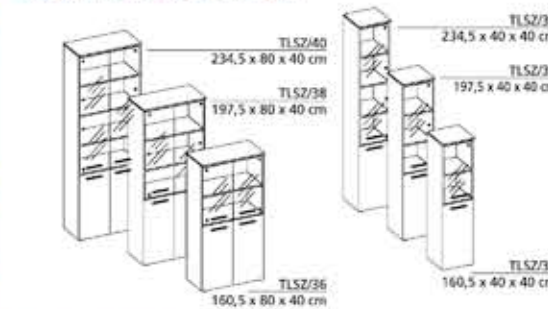

**Fal tolatós, felül nyitott polcos szekrények**

**Osztott ajtós szekrények**

**Íróasztalok**

**Szekrények**

**Fal ajtós, felül nyitott polcos szekrények**

**Fal ajtós, felül üvegejtős szekrények**

**Polcok**

**Üvegejtős szekrények**

**Negyedikörös sarokpolcok**

**Rögzítős szekrények**

**Tárgyaló asztalok**

**Fal polcok**

**Kiegészítő esztelapok**

# TrendLine

Emelt kategóriás bútorcsalád:

- színazonos hátfalak
- vastag élzárás
- 25 mm-es fedlap
- olasz design fogantyúk
- 7 év garancia