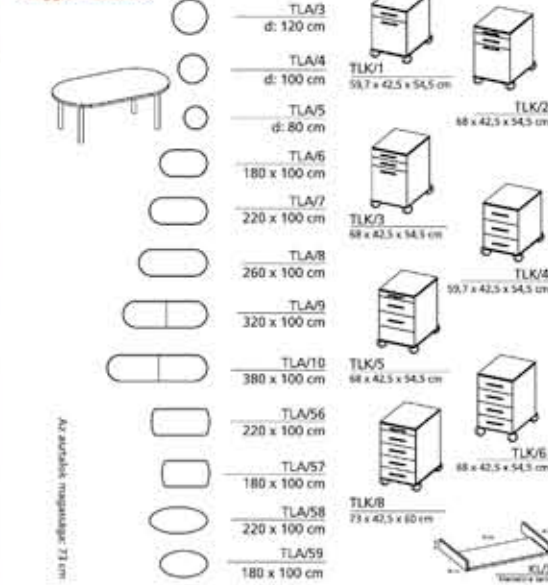

**Üvegejtős szekrények**

**Negyedikörös sarokpolcok**

**Rögzítős szekrények**

**Tárgyaló asztalok**

**Fal polcok**

**Kiegészítő esztelapok**

# TrendLine

Emelt kategóriás bútorcsalád:

- színazonos hátfalak
- vastag élzárás
- 25 mm-es fedlap
- olasz design fogantyúk
- 7 év garancia