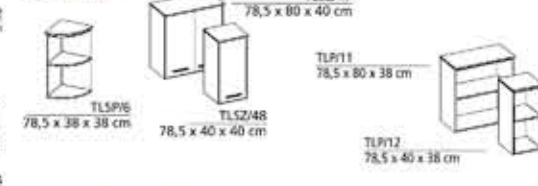

**Üvegejtős szekrények**

**Negyedikörös sarokpolcok**

**Rögzítős szekrények**

**Tárgyaló asztalok**

**Fal polcok**

**Kiegészítő esztelapok**

# TrendLine

Emelt kategóriás bútorcsalád:

- színazonos hátfalak
- vastag élzárás
- 25 mm-es fedlap
- olasz design fogantyúk
- 7 év garancia