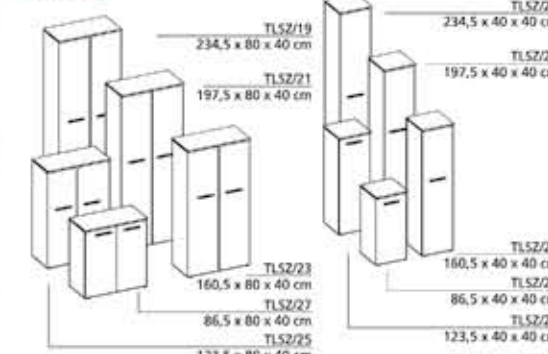

**Fal tolatós, felül nyitott polcos szekrények**

**Osztott ajtós szekrények**

**Íróasztalok**

**Szekrények**

**Fal ajtós, felül nyitott polcos szekrények**

**Fal ajtós, felül üvegejtős szekrények**

**Polcok**

# TrendLine

Emelt kategóriás bútorcsalád:

- színazonos hátfalak
- vastag élzárás
- 25 mm-es fedlap
- olasz design fogantyúk
- 7 év garancia