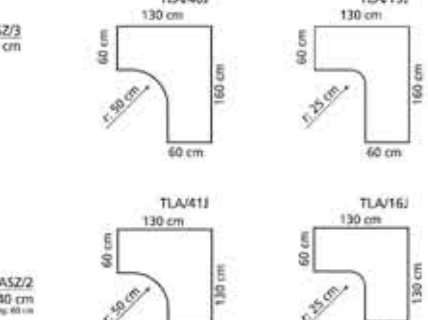

**Fal tolatós, felül nyitott polcos szekrények**

**Osztott ajtós szekrények**

**Íróasztalok**

**Szekrények**

**Fal ajtós, felül nyitott polcos szekrények**

**Fal ajtós, felül üvegejtős szekrények**

**Polcok**

**Üvegejtős szekrények**

**Negyedikörös sarokpolcok**

**Rögzítős szekrények**

**Tárgyaló asztalok**

**Fal polcok**

**Kiegészítő esztelapok**

# TrendLine

Emelt kategóriás bútorcsalád:

- színazonos hátfalak
- vastag élzárás
- 25 mm-es fedlap
- olasz design fogantyúk
- 7 év garancia