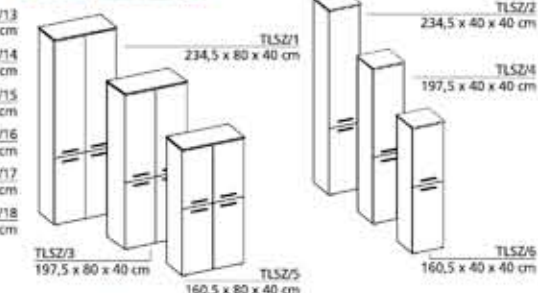

**Fal tolatós, felül nyitott polcos szekrények**

**Osztott ajtós szekrények**

**Íróasztalok**

**Szekrények**

**Fal ajtós, felül nyitott polcos szekrények**

**Fal ajtós, felül üvegejtős szekrények**

**Polcok**

# TrendLine

Emelt kategóriás bútorcsalád:

- színazonos hátfalak
- vastag élzárás
- 25 mm-es fedlap
- olasz design fogantyúk
- 7 év garancia