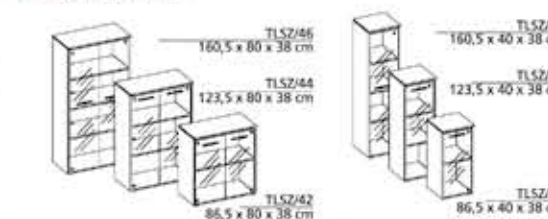

**Fal tolatós, felül nyitott polcos szekrények**

**Osztott ajtós szekrények**

**Íróasztalok**

**Szekrények**

**Fal ajtós, felül nyitott polcos szekrények**

**Fal ajtós, felül üvegejtős szekrények**

**Polcok**

**Üvegejtős szekrények**

**Negyedikörös sarokpolcok**

**Rögzítős szekrények**

**Tárgyaló asztalok**

**Fal polcok**

**Kiegészítő esztelapok**

# TrendLine

Emelt kategóriás bútorcsalád:

- színazonos hátfalak
- vastag élzárás
- 25 mm-es fedlap
- olasz design fogantyúk
- 7 év garancia