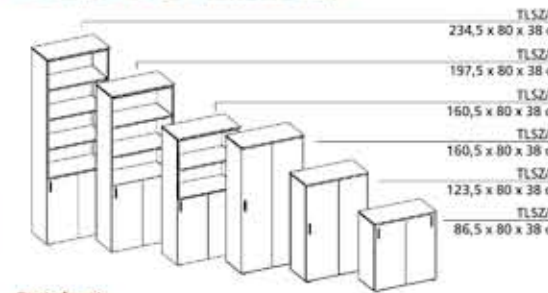

**Fal tolatós, felül nyitott polcos szekrények**

**Osztott ajtós szekrények**

**Íróasztalok**

**Szekrények**

**Fal ajtós, felül nyitott polcos szekrények**

**Fal ajtós, felül üvegejtős szekrények**

**Polcok**

**Üvegejtős szekrények**

**Negyedikörös sarokpolcok**

**Rögzítős szekrények**

**Tárgyaló asztalok**

**Fal polcok**

**Kiegészítő esztelapok**

# TrendLine

Emelt kategóriás bútorcsalád:

- színazonos hátfalak
- vastag élzárás
- 25 mm-es fedlap
- olasz design fogantyúk
- 7 év garancia