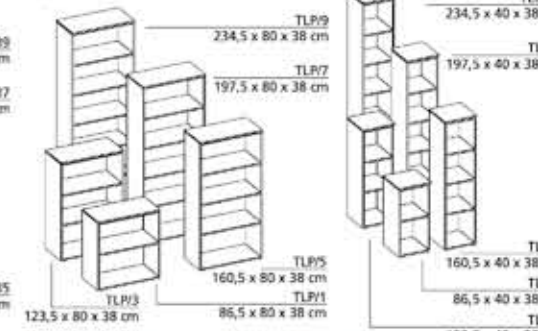

**Fal tolatós, felül nyitott polcos szekrények**

**Osztott ajtós szekrények**

**Íróasztalok**

**Szekrények**

**Fal ajtós, felül nyitott polcos szekrények**

**Fal ajtós, felül üvegejtős szekrények**

**Polcok**

# TrendLine

Emelt kategóriás bútorcsalád:

- színazonos hátfalak
- vastag élzárás
- 25 mm-es fedlap
- olasz design fogantyúk
- 7 év garancia