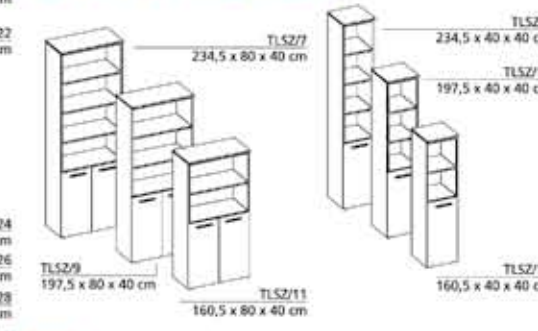

**Fal tolatós, felül nyitott polcos szekrények**

**Osztott ajtós szekrények**

**Íróasztalok**

**Szekrények**

**Fal ajtós, felül nyitott polcos szekrények**

**Fal ajtós, felül üvegejtős szekrények**

**Polcok**

# TrendLine

Emelt kategóriás bútorcsalád:

- színazonos hátfalak
- vastag élzárás
- 25 mm-es fedlap
- olasz design fogantyúk
- 7 év garancia